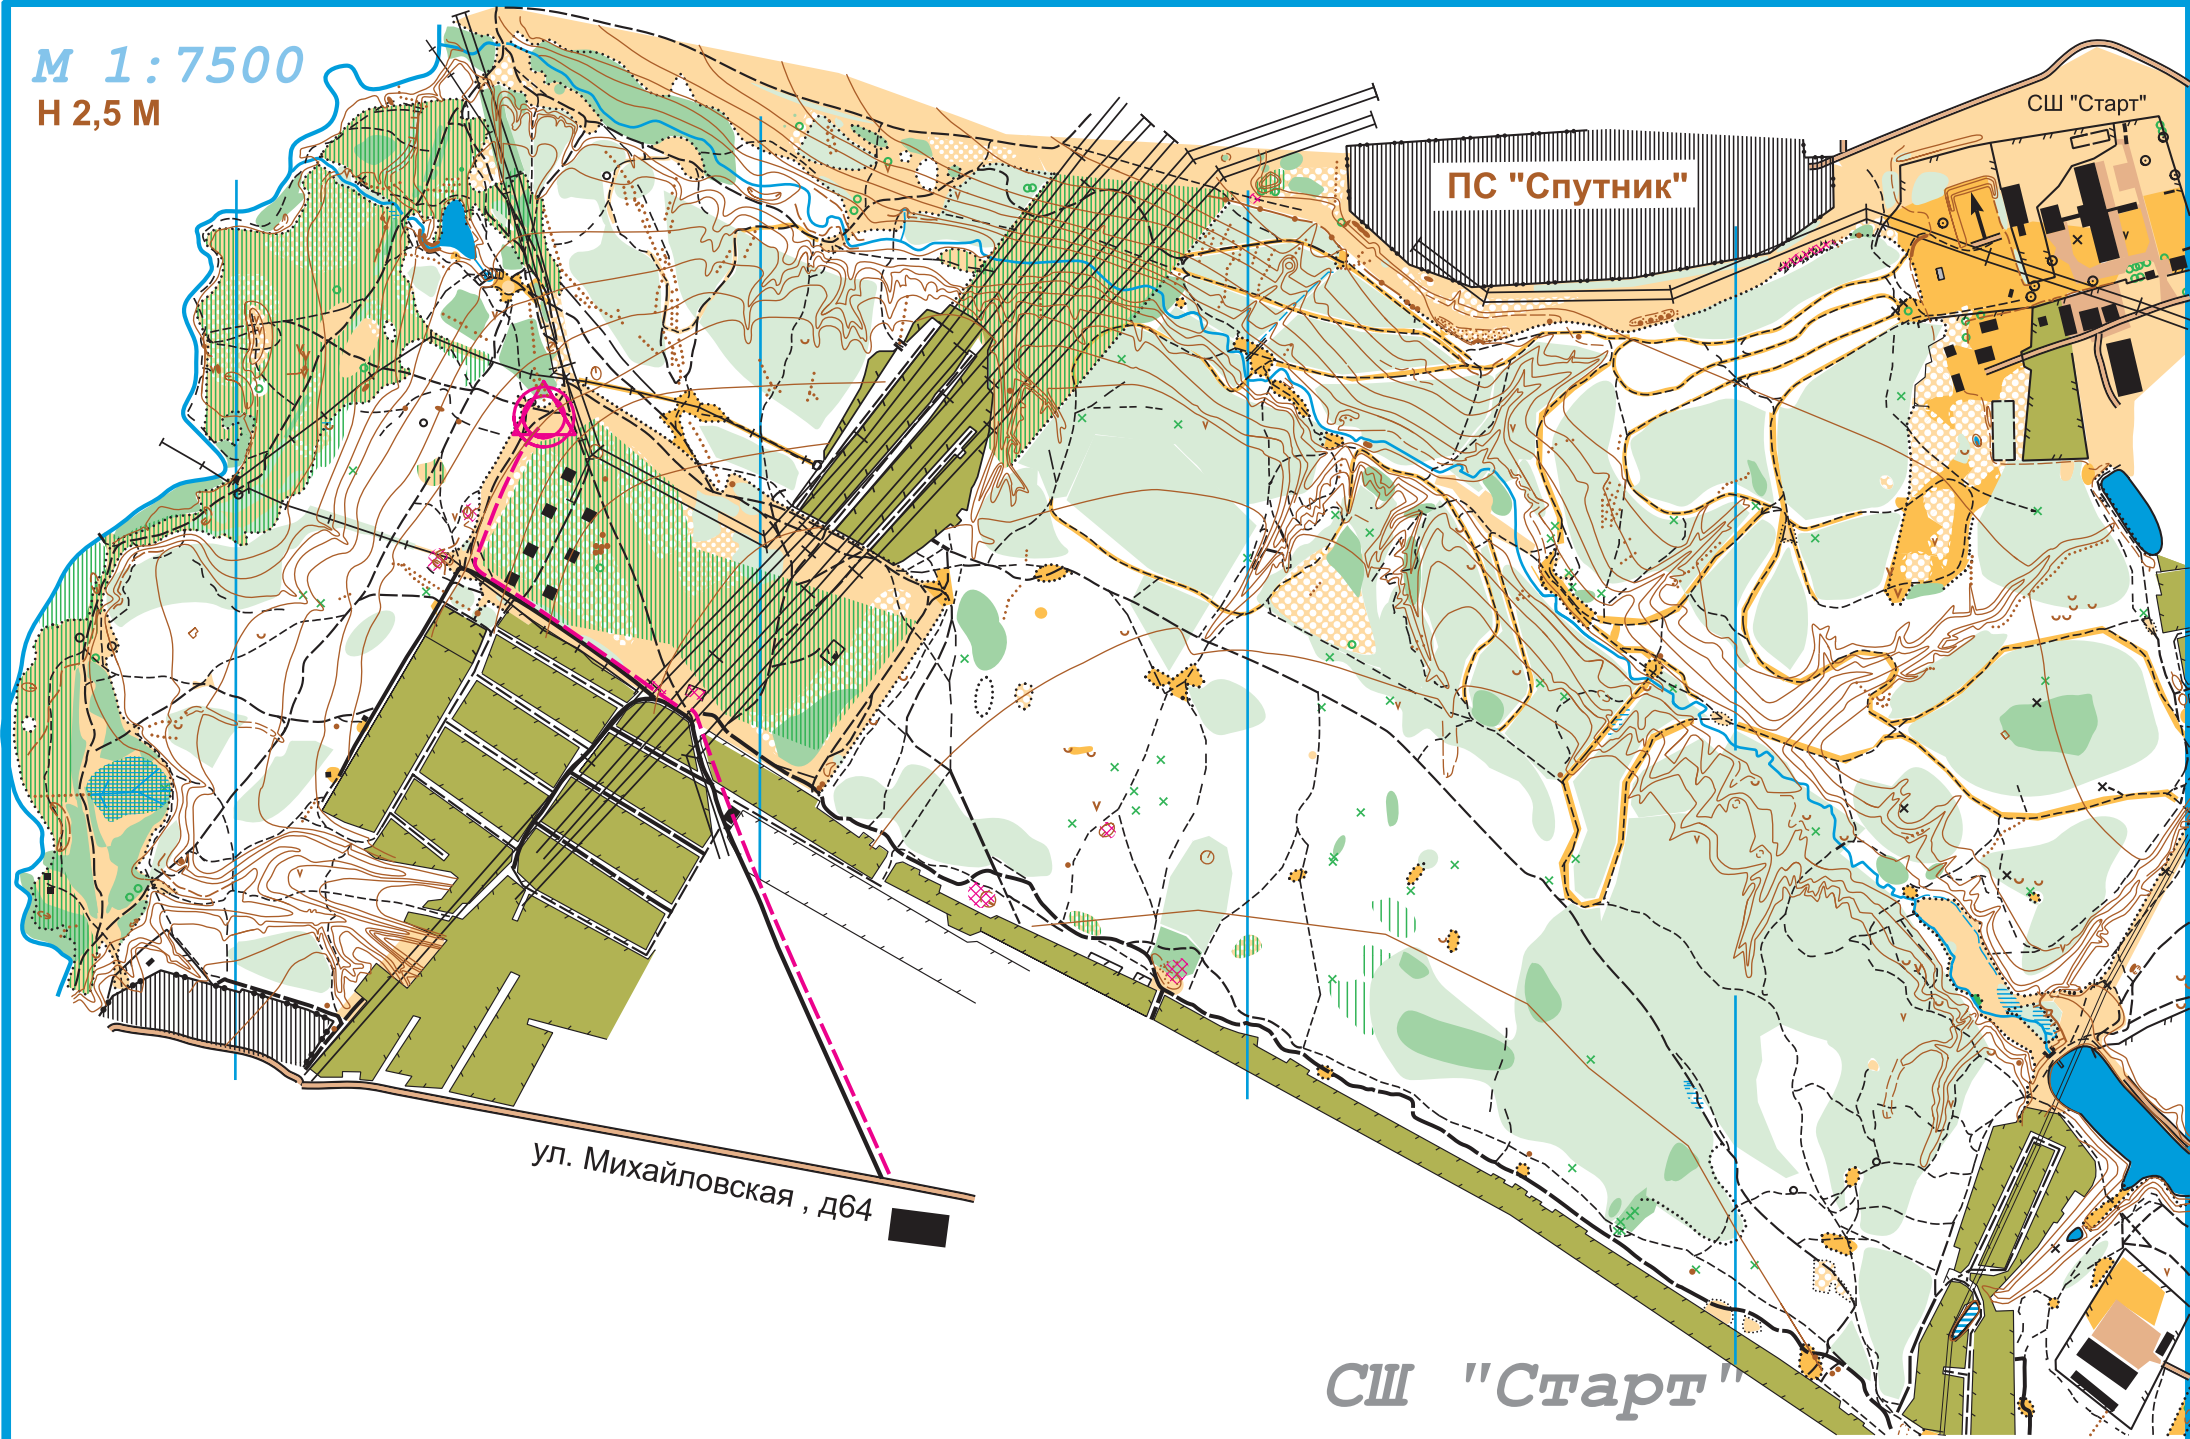

М 1:7500

Н 2,5 М

СШ "Старт"

ПС "Спутник"

ул. Михайловская, д64

СШ "Старт"