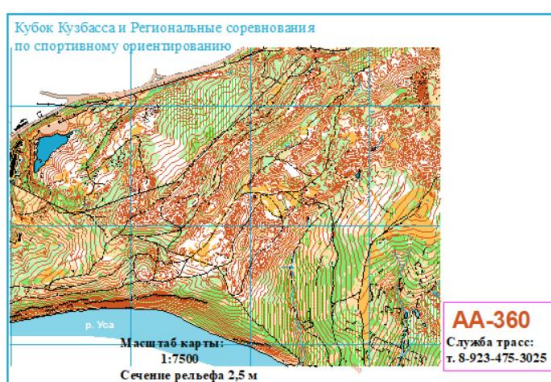

**Региональные соревнования по спортивному ориентированию (кроссовые дистанции)
Кубок Кузбасса по спортивному ориентированию (кроссовые дистанции)**

12 мая 2024 года.

Кемеровская обл., г. Междуреченск

СПОРТИВНО-ТЕХНИЧЕСКАЯ ИНФОРМАЦИЯ

1. Сведения о спортивной карте.

Карта (формат - А4) выполнена методом струйной печати на бумаге плотностью 108г/см².
Дистанции и легенды впечатаны в карту.

Масштаб (М)	1:7500
Год корректировки	2021-2023г.

Образец карты

2. Параметры дистанции

Группы	Длина дистанции	Количество КП	Контрольное время
Ж-12	2090	5	140 мин
М-12	2450	6	140 мин
Ж-14	4490	9	140 мин
М-14	4910	12	140 мин
Ж-16	4950	12	140 мин
М-16	5920	11	140 мин
Ж-18	5920	11	140 мин
М-18	6500	15	140 мин
ЖЭ	5920	11	140 мин
МЭ	6600	15	140 мин
Ж Ветераны	4490	9	140 мин
М Ветераны	4910	12	140 мин

Стартовый интервал 1мин.