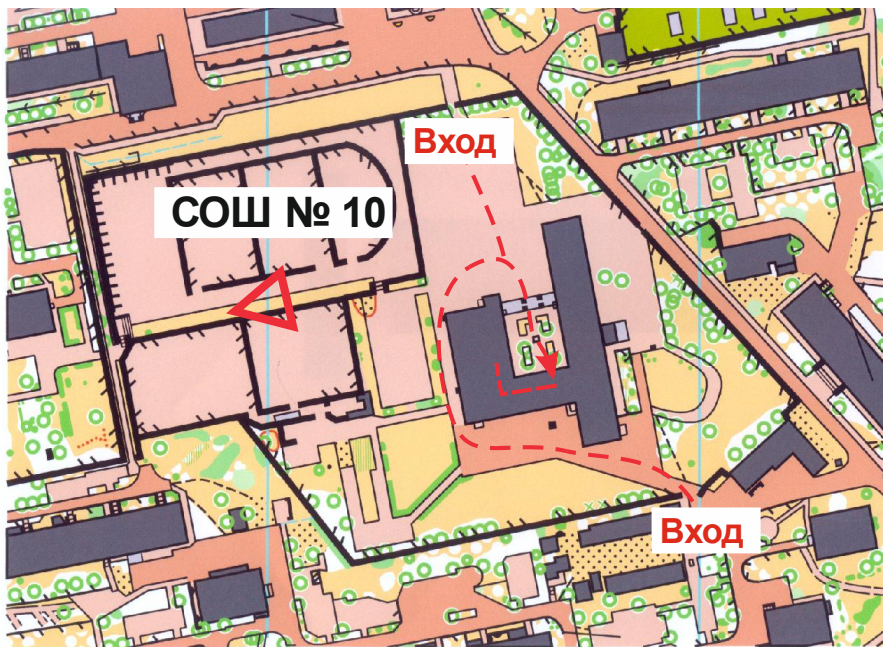

Схема центра соревнований.

ИНФОРМАЦИЯ
Чемпионат и первенство
г. Новороссийска по спортивному
ориентированию на дистанции
«Кросс-Выбор». 17.12.2023г.

Информация

Чемпионат и первенство г. Новороссийска по спортивному ориентированию на дистанции «Кросс - Выбор».

Соревнования проводятся **17 декабря 2023** года в городе Новороссийске, 3 м-он, Центр соревнований СОШ № 10 (ул. Героев-Десантников 13).

Программа:

9:30-11:30 работа комиссии по допуску (СОШ № 10, актовый зал, ул. Героев-Десантников 13)

Карта: цветная, масштаб 1-4000, Н-5 м., год издания август 2021. Корректировка ноябрь-декабрь 2023г. Напечатана на струйном принтере. Линии магнитного меридиана ориентированы по рамке карты.

Границы района соревнований - дороги с интенсивным движением автотранспорта, пересекать запрещено. Север- ул. Куникова, юг – ул. Героев-Десантников, восток – проспект Ленина, запад – ул. Дзержинского.

Карты не герметизированы. Пакеты для самостоятельной герметизации по необходимости на старте.

Опасные места: дороги внутри микрорайона и дворовых территорий с малоинтенсивным движением автотранспорта, будьте внимательны. Участникам запрещено преодолевать (пересекать) участки местности показанными соответствующими знаками городского спринта. (оливковая заливка, заборы, подпорные стенки). **На дистанции находятся контролёры.**