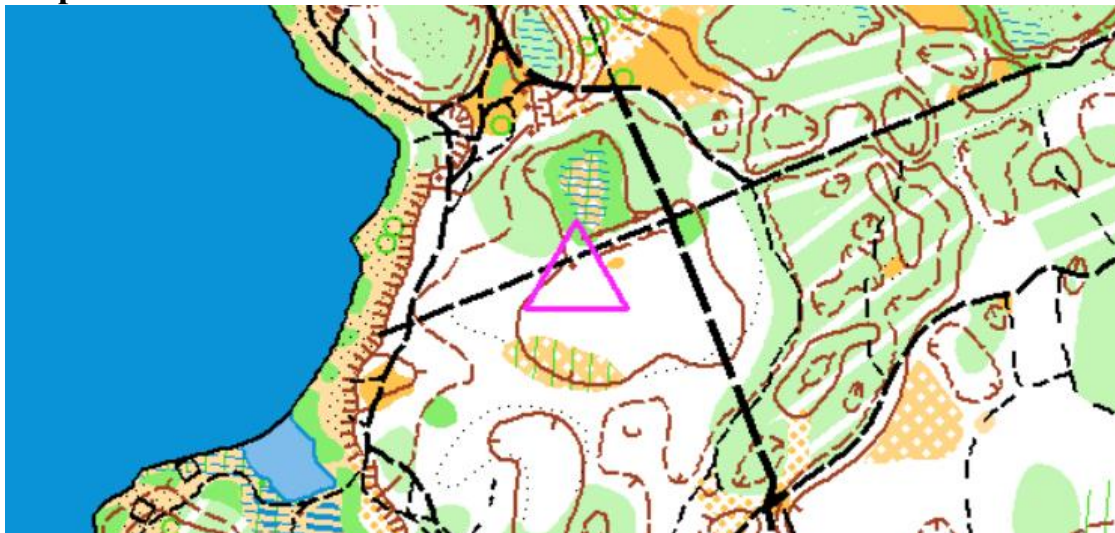

ОТКРЫТЫЕ ГОРОДСКИЕ СОРЕВНОВАНИЯ ПО СПОРТИВНОМУ ОРИЕНТИРОВАНИЮ «ПОДСНЕЖНИК – 2023»

ТЕХНИЧЕСКАЯ ИНФОРМАЦИЯ

Соревнования проводятся **05 августа 2023 года, начало в 10:00** в соответствии со стартовым протоколом.

Место проведения: район з/о «Голубые озёра».

Место старта:

Местность: Равнинная, рельеф зандрового типа, лес смешанный. Проходимость в основном хорошая и средняя. Грунт песчаный. Дорожная сеть развита хорошо.

Карта соревнований: Масштаб у МЖ-10,12 – 1:5000, у МЖ-14,17,21,В – 1:7500. Сечение рельефа 2,5 м. Карты участников напечатаны на лазерном принтере.

Аварийный азимут – ЗАПАД, ориентир «Голубые озёра».

Соревнования проводятся по дисциплине – кросс-выбор (Вариант А). На местности установлено для МЖ-10,12 – 17 КП, для МЖ-14,17,21,В – 29 КП. Участнику необходимо за установленное контрольное время найти и отметить компостером в карточке участника заданное количество КП за наименьшее время.